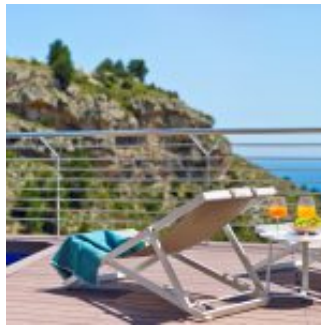

503 BLANC ALTEA

Residencial lleno de luz con grandes espacios interiores, arquitectura única y un entorno natural con una vista panorámica del Mar Mediterráneo y al skyline de Benidorm. Un complejo residencial cerrado, con viviendas de arquitectura de vanguardia, independientes entres si, dónde cada una de ellas tiene un diseño exclusivo que las convierte en una pieza única.