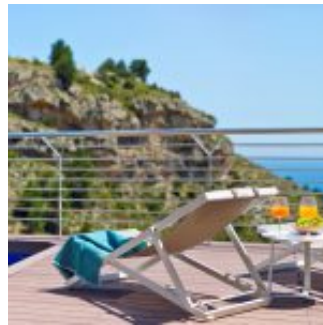

## 503 BLANC ALTEA

Residencial lleno de luz con grandes espacios interiores, arquitectura única y un entorno natural con una vista panorámica del Mar Mediterráneo y al skyline de Benidorm. Un complejo residencial cerrado, con viviendas de arquitectura de vanguardia, independientes entres si, dónde cada una de ellas tiene un diseño exclusivo que las convierte en una pieza única.