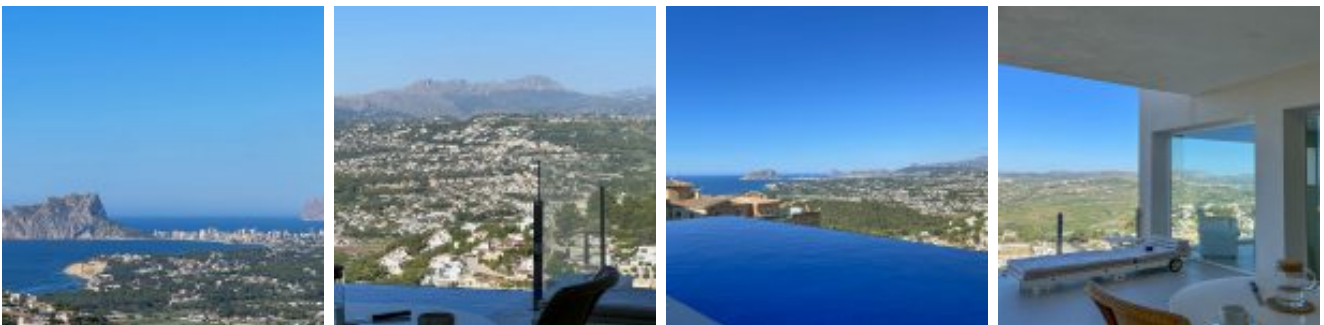

510 KALMIAS CUMBRE

Villa de estilo moderno en Benitachell , en residencial Cumbre Del Sol , construida en 2019. La casa está dividida en 3 plantas : planta superalta con 2 habitaciones ,2 baños , piscina infinity, terraza , jardin, puerta corredera electrica, parking con carport , videoportero, aire acondicionado , suelo radiante, planta alta : un sótano