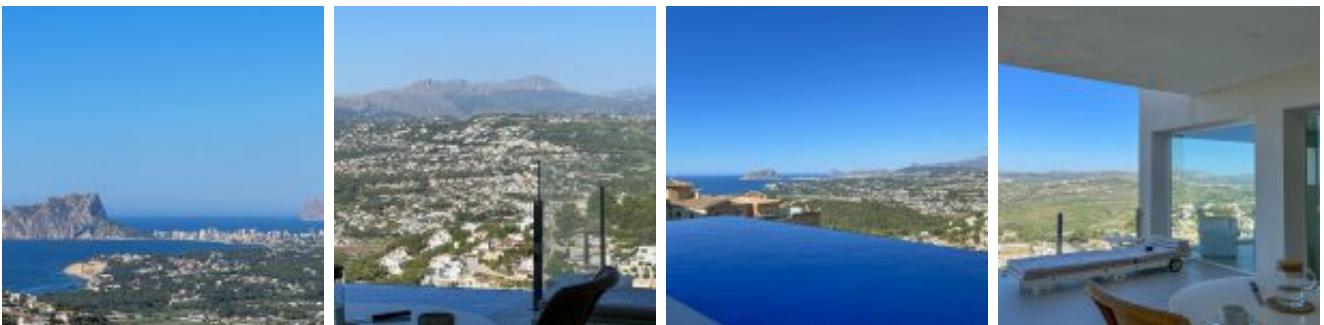

## 510 KALMIAS CUMBRE

Villa de estilo moderno en Benitachell , en residencial Cumbre Del Sol , construida en 2019. La casa está dividida en 3 plantas : planta superalta con 2 habitaciones ,2 baños , piscina infinity, terraza , jardin, puerta corredera electrica, parking con carport , videoportero, aire acondicionado , suelo radiante, planta alta : un sótano