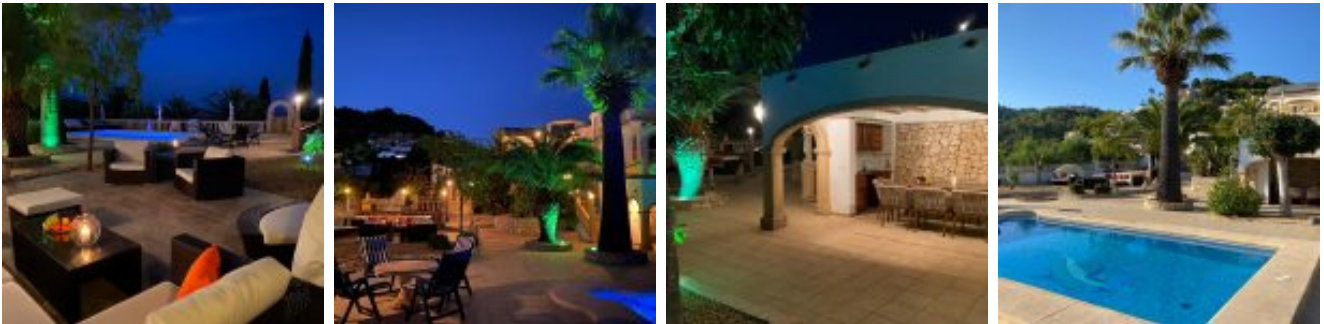

515 SAN JAIME

Villa con vistas al mar en la mejor ubicación entre Benissa y Moraira. Hermosa villa tradicional con vistas panorámicas al mar y al majestuoso Peñon de Ifach, con 320m² de espacio habitable y sobre una parcela de 1.080 m². La villa tiene dos plantas y dispone de 4 dormitorios, 4 baños, salón comedor, cocina con