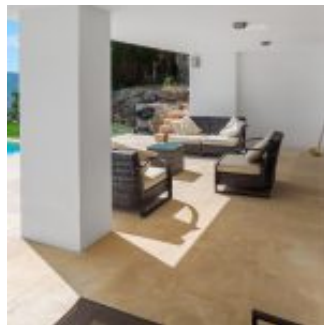

554C OLTAMAR

Villa moderna de estilo ibicenco de 5 dormitorios y 4 baños lista para usar con vistas panorámicas hacia el mar, Calpe y Ifache. Esta excelente villa familiar moderna está situada en una parcela elevada y se distribuye en 3 niveles con ascensor a todas las plantas. Se ingresa a la propiedad desde el camino de