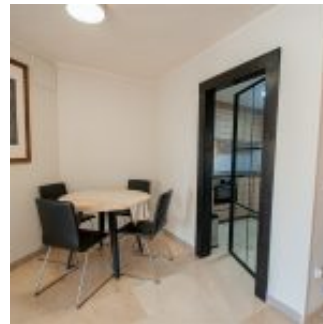

C108C MANZANERA

Duplex reformado en zona tranquila privilegiada en Manzanera donde el arquitecto famoso Ricardo Bofill ha creado sus construcciones Muralla Roja , Xanadu... Este apartamento consiste de dos plantas : planta baja con 2 dormitorios y dos baños, un trastero. Las habitaciones tienen aire acondicionado y todas las ventanas se han reformado . Desde el dormitorio