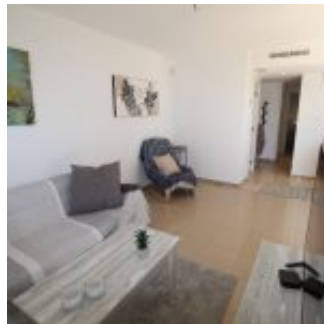

## D106 MIRAIFACH

¡Descubre tu nuevo hogar en el corazón de Calpe! Este espectacular apartamento, ubicado en el prestigioso Edificio Mira Ifach, te ofrece una vida de lujo y comodidad. Construido en 2001 con los mejores acabados, cuenta con 77 m<sup>2</sup> de espacio perfectamente distribuido. Dispone de 2 luminosos dormitorios, incluyendo un dormitorio máster con vestidor y