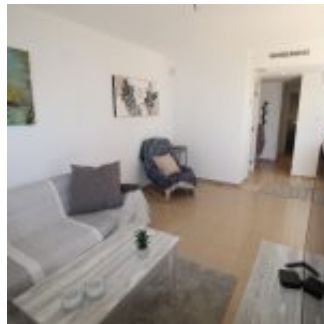

D106 MIRAIFACH

¡Descubre tu nuevo hogar en el corazón de Calpe! Este espectacular apartamento, ubicado en el prestigioso Edificio Mira Ifach, te ofrece una vida de lujo y comodidad. Construido en 2001 con los mejores acabados, cuenta con 77 m² de espacio perfectamente distribuido. Dispone de 2 luminosos dormitorios, incluyendo un dormitorio máster con vestidor y