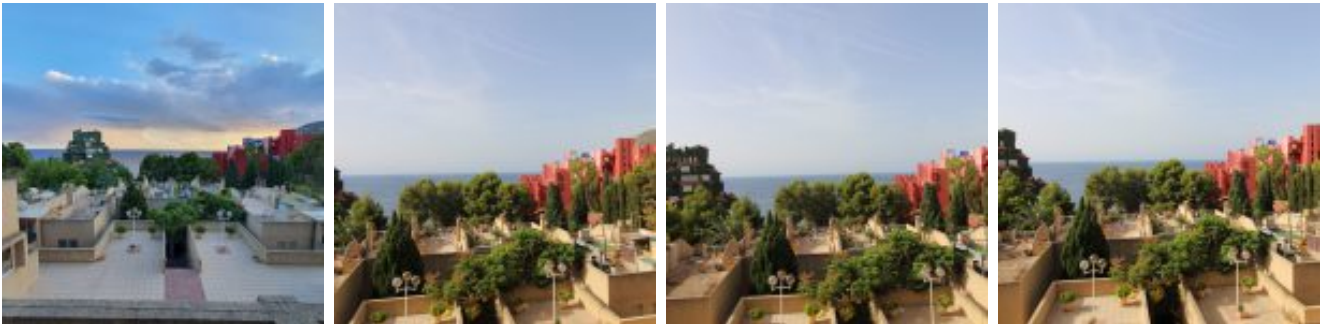

E101 MANILA MAR

Fantástico dúplex en la zona La Manzanera de Calpe, famosa por los edificios de Ricardo Bofill, como el Anfiteatro, Xanadú y el emblemático edificio Muralla Roja. Este dúplex tiene vistas abiertas al mar mirando también al los edificios Xanadú y Muralla Roja. El apartamento cuenta con dos dormitorios, uno con terraza y acceso al solarium