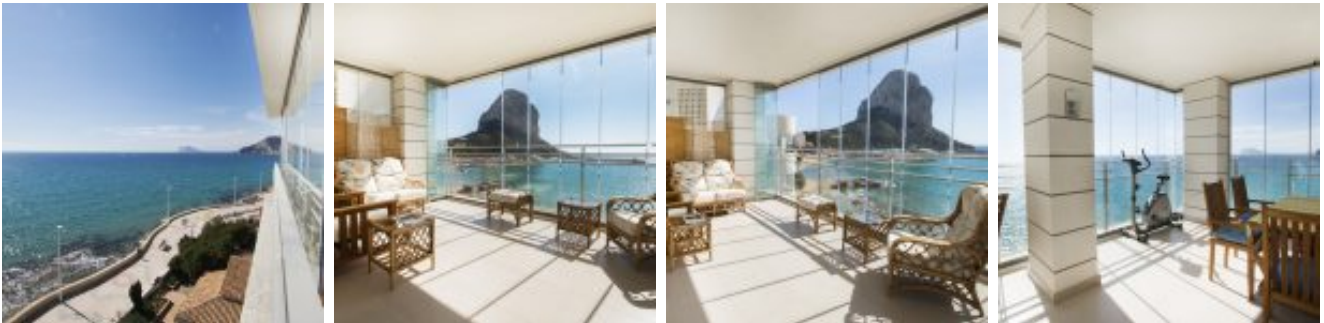

E102 BAUPRÉS

Apartamento de lujo en un edificio exclusivo, con solo un apartamento por planta. El edificio se encuentra al final del paseo marítimo con la playa del Cantal Roig a sus pies y la del Arenal a pocos minutos. Este apartamento es simplemente espectacular. Distribuido sobre 145m² hay 3 dormitorios, 2 baños, salón-comedor que abre a