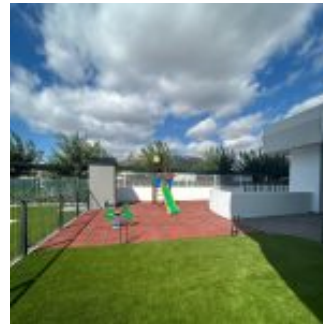

E105 SAETA

¡Descubre tu nuevo hogar en Calpe! Este impresionante apartamento a estrenar, ubicado en la codiciada zona de la playa Arenal-Bol, te ofrece todo lo que siempre has soñado. Con 210 m² construidos y 155 m² útiles, este luminoso piso cuenta con tres amplios dormitorios dobles, dos baños (uno de ellos en-suite) y armarios empotrados para