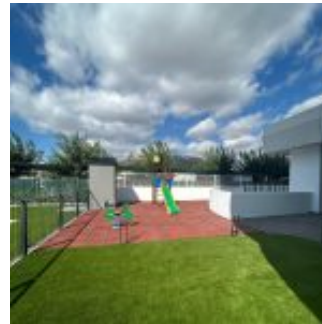

E105 SAETA

¡Descubre tu nuevo hogar en Calpe! Este impresionante apartamento a estrenar, ubicado en la codiciada zona de la playa Arenal-Bol, te ofrece todo lo que siempre has soñado. Con 210 m² construidos y 155 m² útiles, este luminoso piso cuenta con tres amplios dormitorios dobles, dos baños (uno de ellos en-suite) y armarios empotrados para