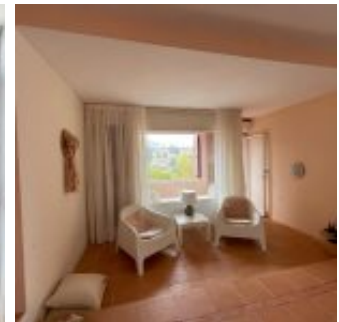

E107 MURALLA ROJA

Ático en Muralla Roja , el edificio más conocido del famoso arquitecto RICARDO BOFILL , con vistas al mar y al Peñon de Ifach . La vivienda de 80m2 está reformada pero se ha conservado el estilo del arquitecto en el piso. Este apartamento con un dormitorio está situada en zona privilegiada , urbanización