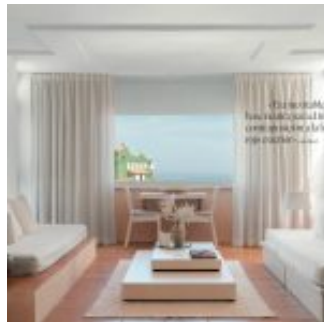

E107 MURALLA ROJA

Ático en Muralla Roja , el edificio más conocido del famoso arquitecto RICARDO BOFILL , con vistas al mar y al Peñon de Ifach . La vivienda de 80m2 está reformada pero se ha conservado el estilo del arquitecto en el piso. Este apartamento con un dormitorio está situada en zona privilegiada , urbanización