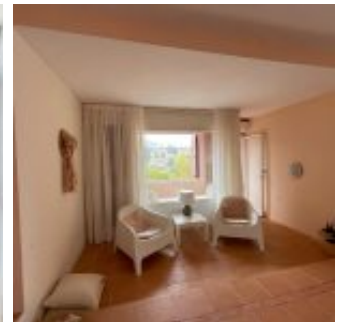

E107 MURALLA ROJA

Ático en Muralla Roja , el edificio más conocido del famoso arquitecto RICARDO BOFILL , con vistas al mar y al Peñon de Ifach . La vivienda de 80m2 está reformada pero se ha conservado el estilo del arquitecto en el piso. Este apartamento con un dormitorio está situada en zona privilegiada , urbanización