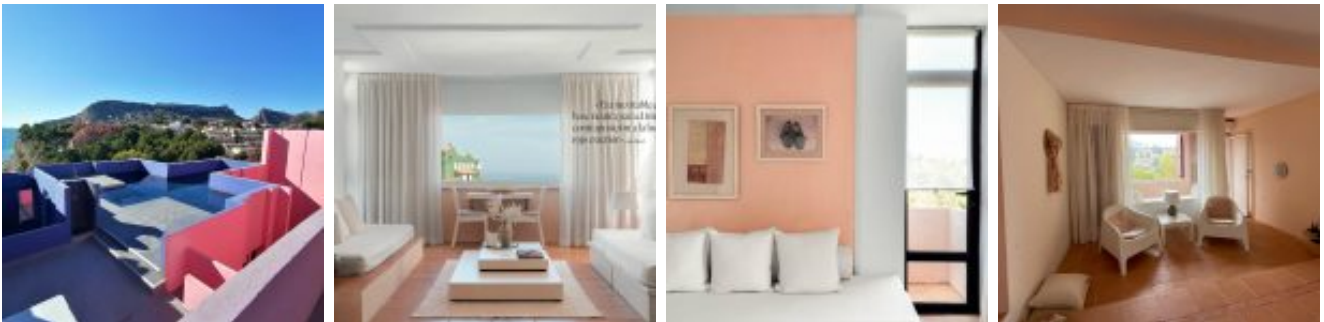

E107 MURALLA ROJA

Ático en Muralla Roja , el edificio más conocido del famoso arquitecto RICARDO BOFILL , con vistas al mar y al Peñon de Ifach . La vivienda de 80m2 está reformada pero se ha conservado el estilo del arquitecto en el piso. Este apartamento con un dormitorio está situada en zona privilegiada , urbanización