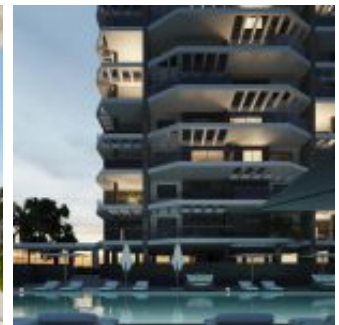

E118 JADE

Nuevo proyecto de lujo de obra nueva en Calpe ubicado a lado de supermercado y a poca distancia de la playa ARENAL BOL . Un oasis de tranquilidad con varias piscinas y zonas comunes : zona juegos infantiles, zonas tumbonas, parking biciletas, padel, salas comunes , wc. Hay 2 torres compuestas de apartamentos luminosos y