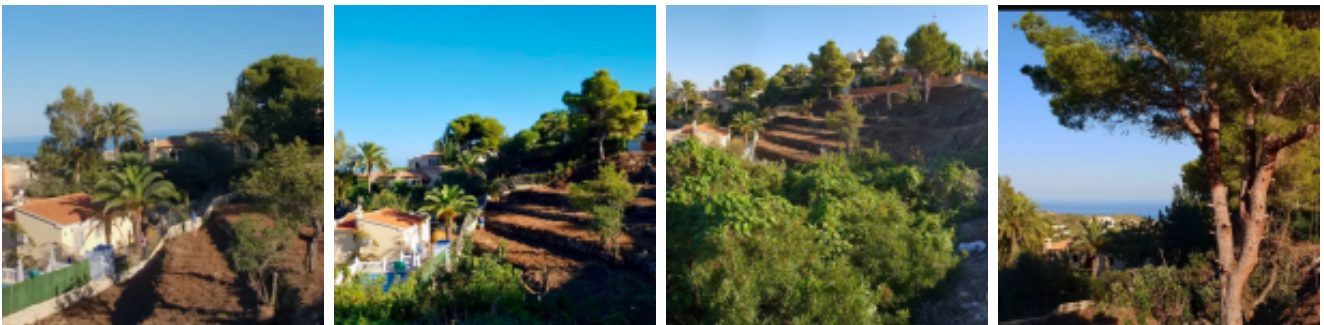

TERRENO CUMBRE DEL SOL

Terreno de 1900 metros cuadrados, con luz y agua, y proyecto opcional. Este terreno se encuentra en la Urbanización Cumbre del Sol en Benitatxell, tiene unas vistas abiertas y espectaculares. Su ubicación es muy buena, a dos minutos andando del pequeño supermercado y la farmacia. A pocos minutos en el coche de la Cala de